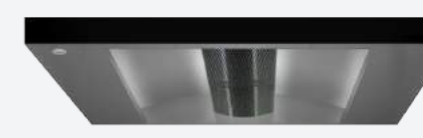

Задняя панель: матовая нержавеющая сталь

Боковая панель: матовая нержавеющая сталь + бронзовые вставки

Пол: мрамор (Spain Beige)

Поручень: шлифованная нержавеющая сталь бронзового цвета

Пинтус: порошковая покраска (Berlin Black)

Передняя панель: полированная нержавеющая сталь

Задняя панель: художественно обработанная сталь + полированная нержавеющая сталь

Боковая панель: крашеная сталь

Пол: ПВХ (U-FLO3I)

Плинтус: порошковая покраска (Berlin Black)

U-CL037

Шлифованная нержавеющая сталь+ крашеная сталь (Black) +
акрил + световой колодец

U-CL040

Рамка из полированной нержавеющей стали +
акрил + световой колодец

U-CL024

Крашеная сталь (pearlescent white) + акрил