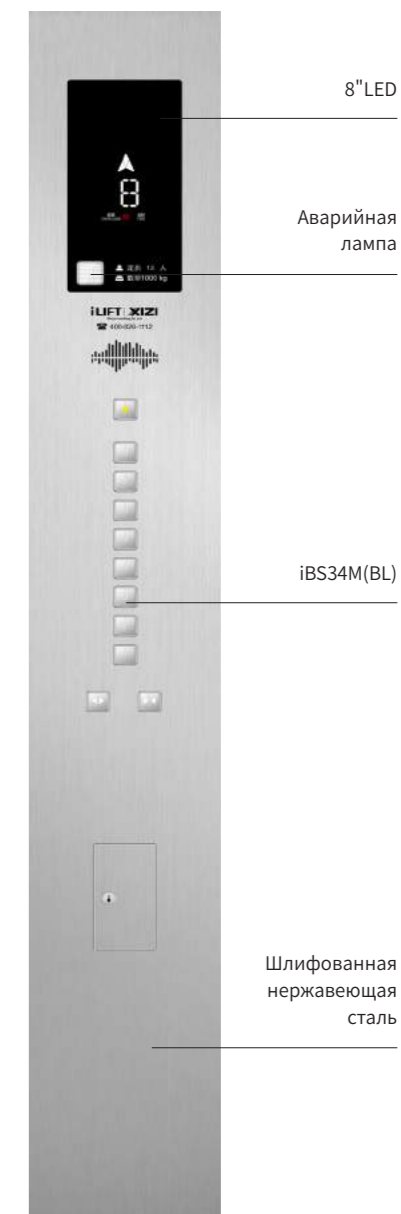

Потолок: окрашенная рама + вставка из шлифованной нержавеющей стали + вставки жемчужного цвета

Передняя панель: шлифованная нержавеющая сталь

Задняя панель: шлифованная нержавеющая сталь + полированная нержавеющая сталь

Боковая панель: шлифованная нержавеющая сталь

Пол: ПВХ (U-FL023)

Накладные вызывные посты (Опциональные цвета)

U-ZW3400-A
(The night)

U-ZW3400-B
(Daytime)

U-ZW3400-C
(Sunrise)

U-ZW3400-D
(Sunset)

Накладная панель управления

8" LED

Аварийная
лампа

iBS34M(BL)

Шлифованная
нержавеющая
сталь

U-CY2200