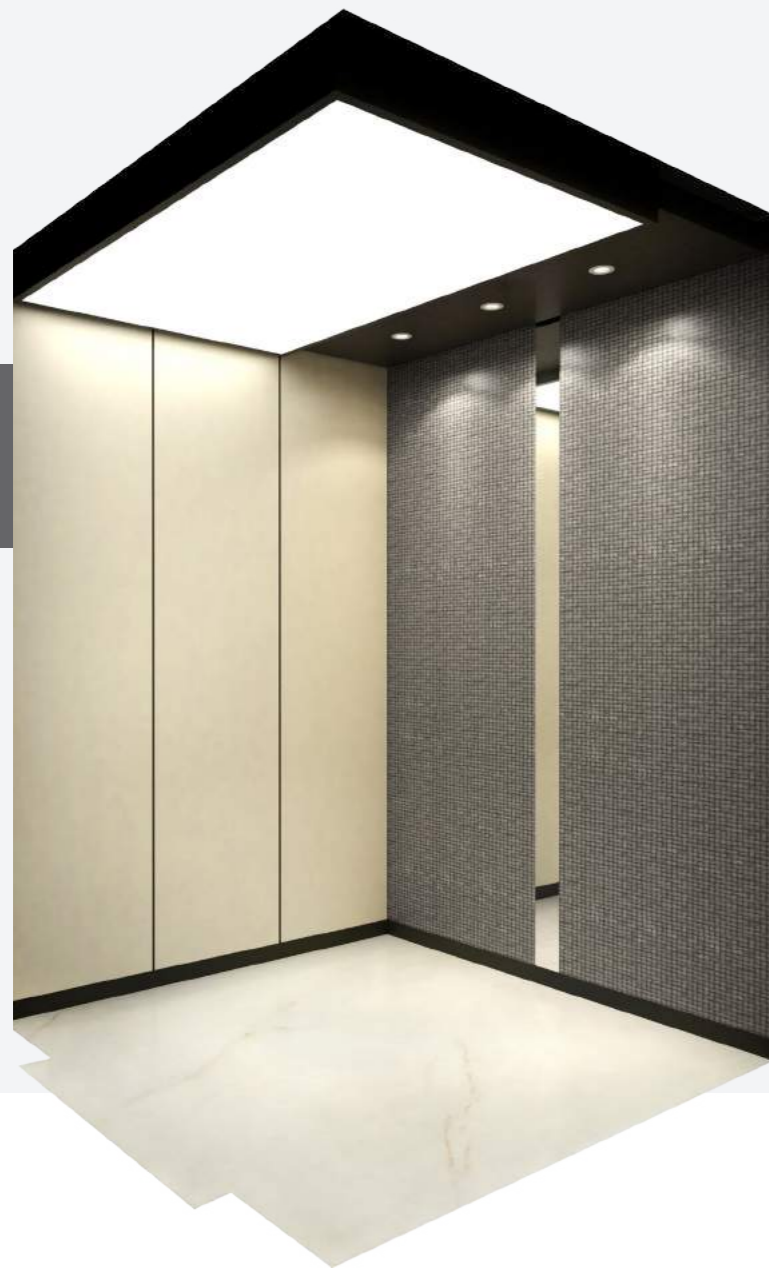

U-CR169

Потолок: рамка с порошковой покраской (Berlin Black) + Акриловая панель + точечные светильники с белой окантовкой

Передняя панель: полированная нержавеющая сталь

Задняя панель: художественно обработанная сталь + полированная нержавеющая сталь

Боковая панель: крашеная сталь

Пол: ПВХ (U-FLO3I)

Плинтус: порошковая покраска (Berlin Black)