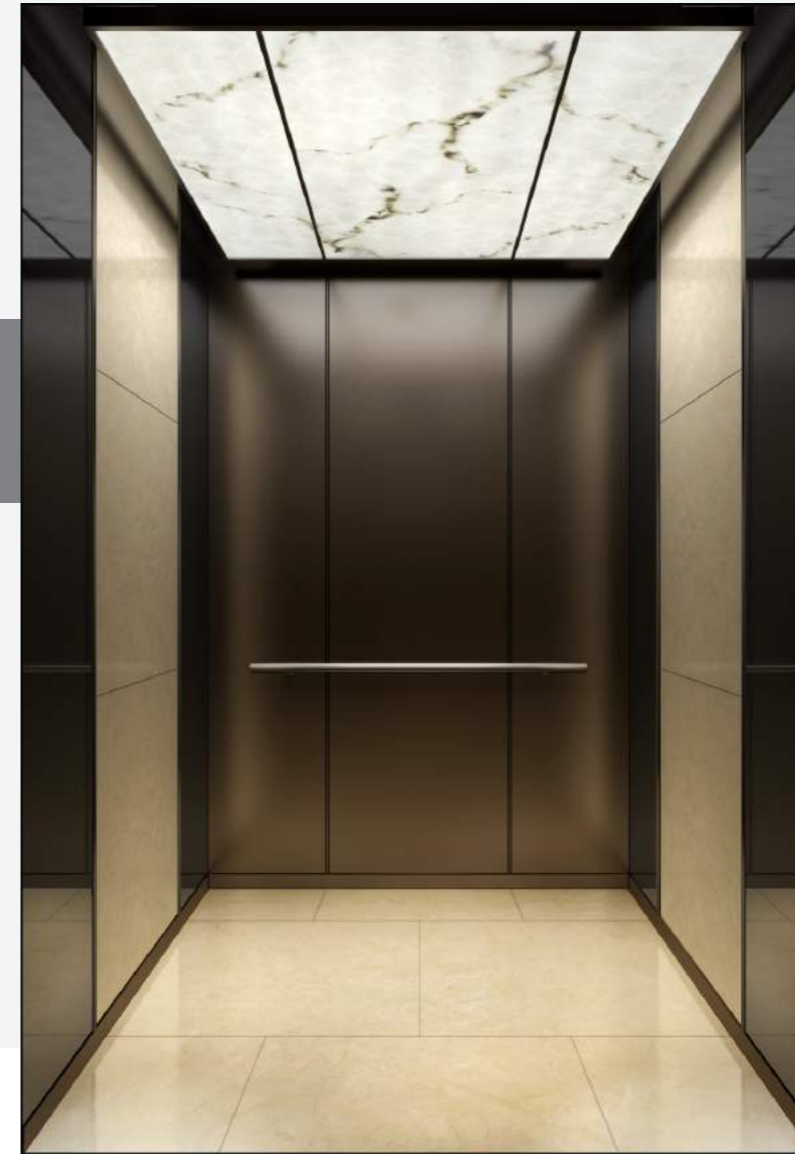

U-CR096

- Потолок: шлифованная нержавеющая сталь с бронзовыми вставками + крашеная сталь + скрытая светодиодная лента
- Передняя панель: шлифованная нержавеющая сталь с бронзовыми вставками
- Задняя панель: шлифованная нержавеющая сталь с бронзовыми вставками + шлифованная нержавеющая сталь с бронзовыми полосками
- Боковая панель: алюминиевая вставка + шлифованная нержавеющая сталь с бронзовыми полосками + полированная нержавеющая сталь (Black titanium)
- Пол: мрамор (Yellow)
- Поручни: матовая нержавеющая сталь (Black titanium)
- Плинтус: шлифованная нержавеющая сталь с бронзовыми вставками

Примечание: данный рендер используется для кабин размера 1600x1400x2300, только для ознакомления