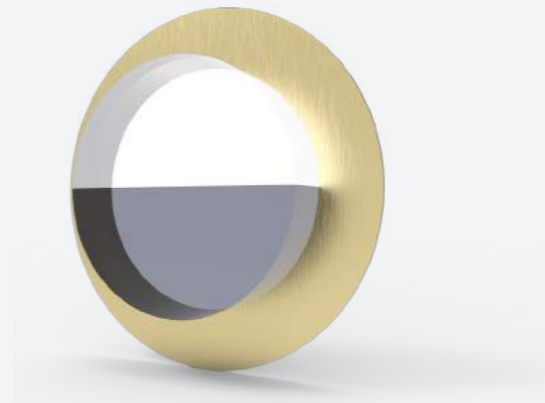

LED: белый / тепло-белый

U-LY400

Этажный индикатор: акрил
Цвет подсветки: белый / тепло-белый
Размер: 500 x 90 x 23 мм

U-LY100-A

Этажный индикатор: акрил
Материал лицевой панели: шлифованная нержавеющая сталь 443/304
Цвет подсветки: вверх (зелёный), вниз (красный)

U-LW200-B

Этажный индикатор: акрил
Материал лицевой панели: шлифованная нержавеющая сталь 443/304
Цвет подсветки: белый / синий / жёлтый

U-LY500

Этажный индикатор: акрил
Цвет подсветки: белый
Размер: 900 x 90 x 29,5 мм