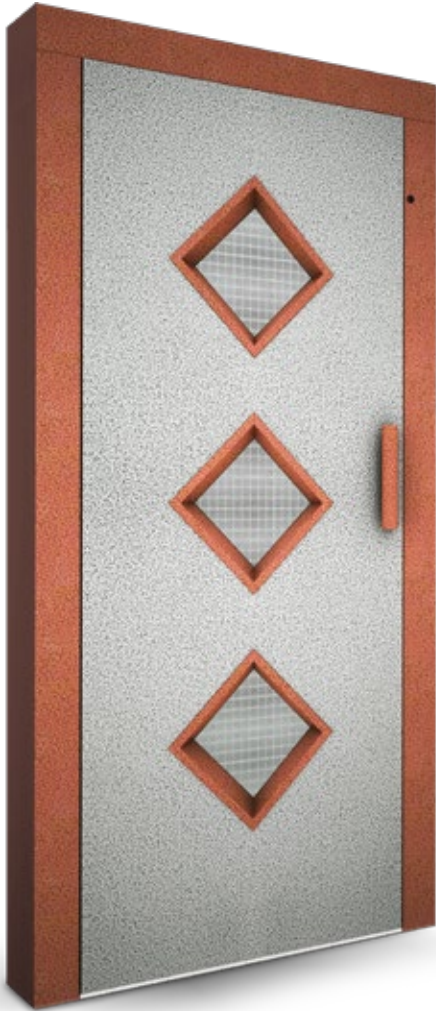

4-панельная телескопическая дверь

باب تيلسكوبيك 4 لوحات

**2 Panel Glass Telescopic Door**  
2-панельная центральное дверь  
باب زجاج تيلسكوبيك مركزي لوحتين

AE-700

AE-710

AE-720

AE-730

AE-740