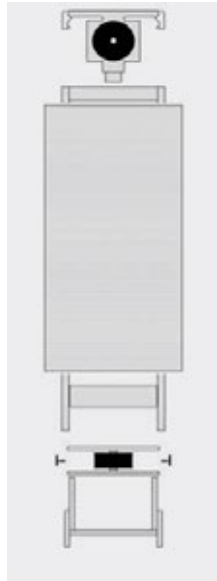

لوحات التحكم

AE-1300

**AME Controller Panel - AYBEY**

Станция управления AME-AYBEY

لوحات التحكم

CABIN COUNTERWEIGHT FRAMES | Рама Кабины/Рама Противовес | إطارات موازنة المقصورة

2:1 MRL

4:1 MRL