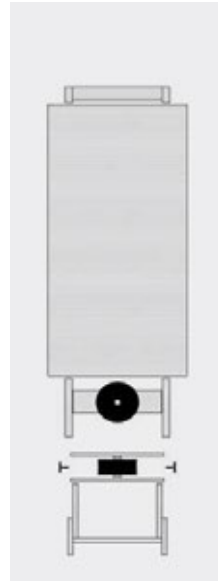

CABIN COUNTERWEIGHT FRAMES | Рама Кабины/Рама Противовес | إطارات موازنة المقصورة

2:1 L MRL